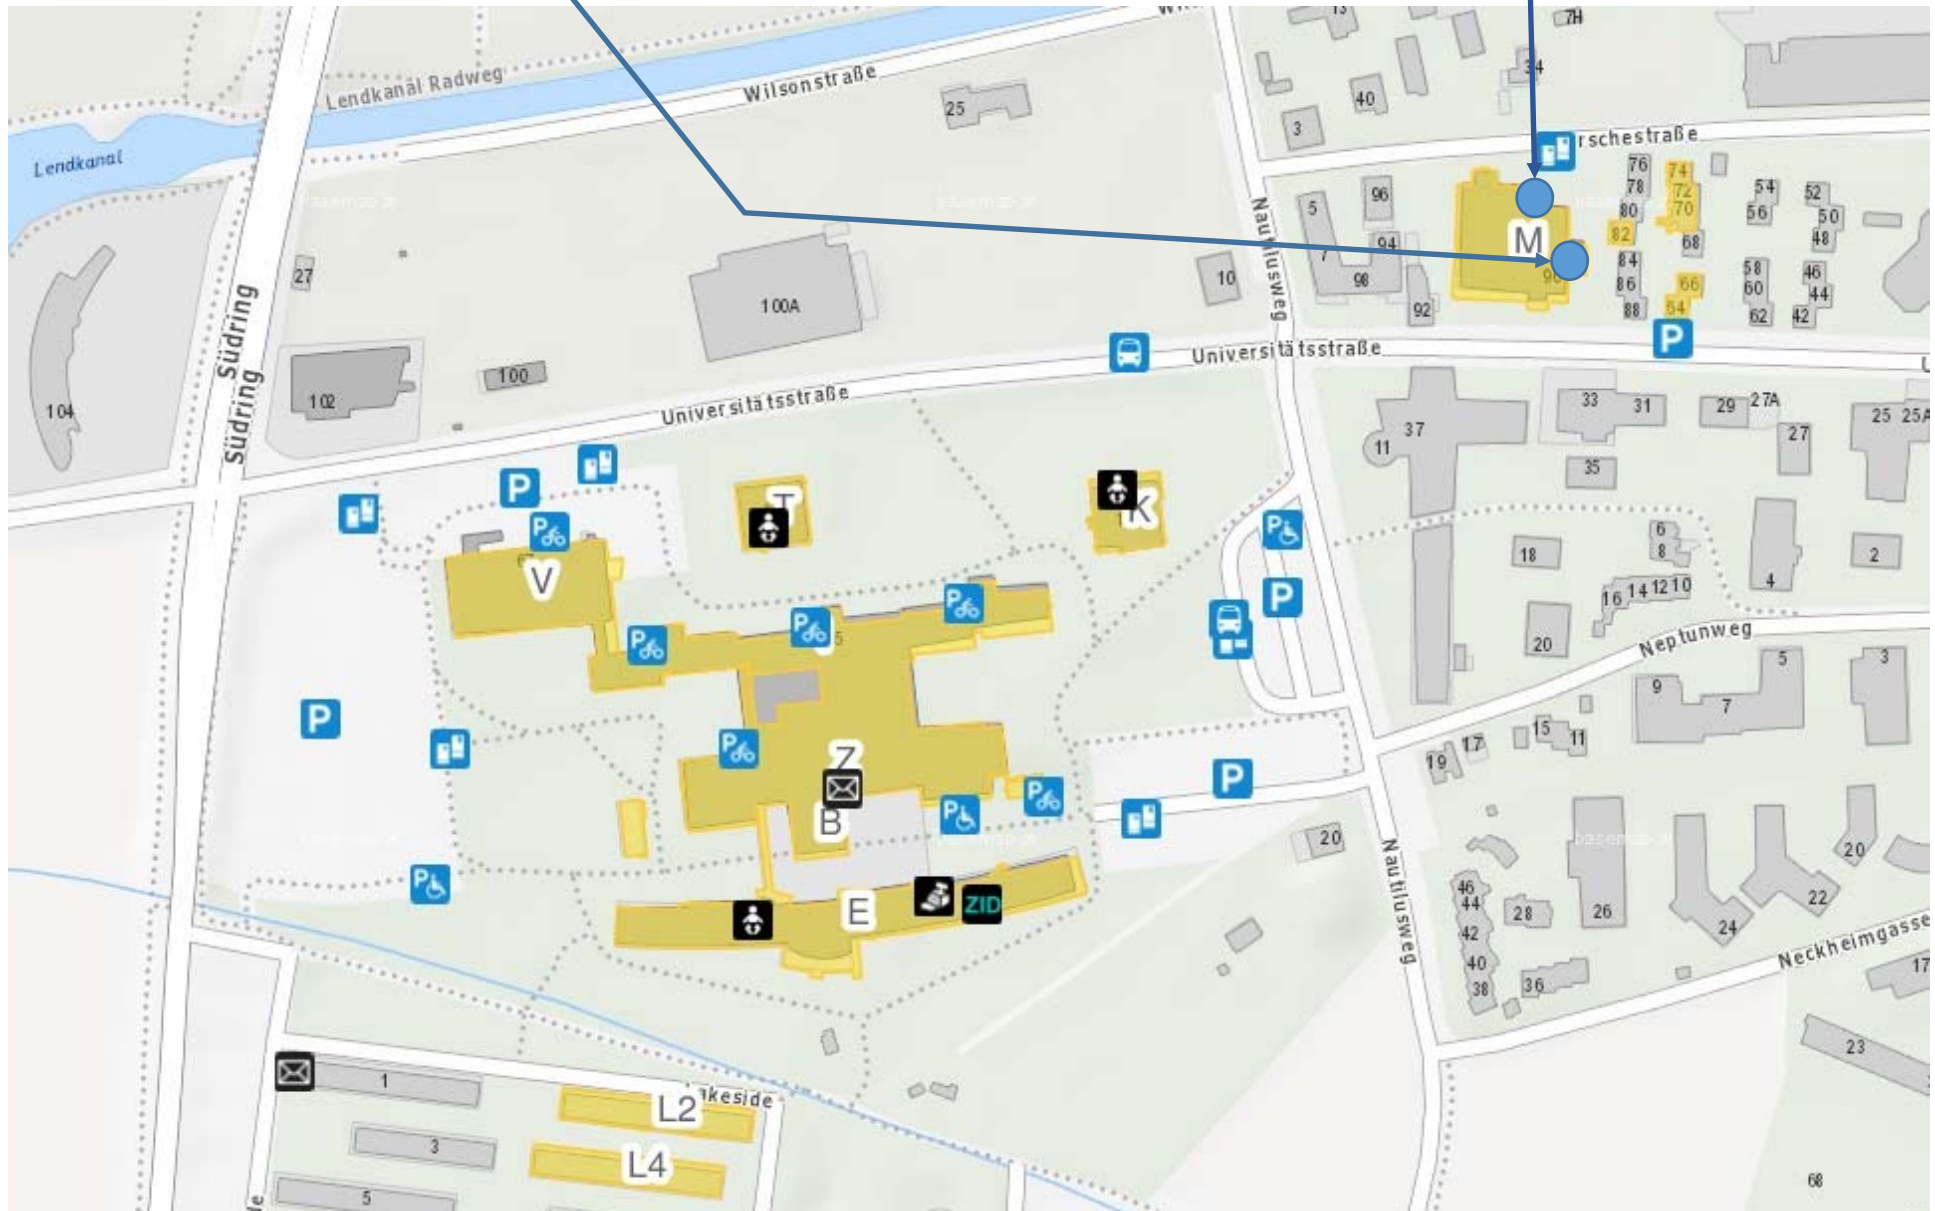

Ort der Tagung (DO 22.9., FR 23.9)
Mensagebäude – Parterre, Raum HS 10

Ort des Tutoriums (MI 21.9)
Mensagebäude – 1. Stock, Raum HS 11

Eingang zum Mensagebäude (Konferenzort)

Eingang zum Raum HS 10 (Raum für Konferenz)

Befindet sich direkt nach dem Haupteingang auf der rechten Seite.

In den 1. Stock zum HS 11 (= Tutoriumsraum, Registrierung, Raum für Kaffeepausen und Mittagessen am Freitag) **Lift vorhanden**

HS 11

- Tutoriumsraum am Mittwoch
- Registration,
- Raum für Kaffeepausen am Donnerstag und Freitag
- Raum für Mittagessen am Freitag

Wenn Sie in den ersten Stock gehen, befindet sich der HS-11 hinter Ihnen.

Weitere Geo Informationen

Das Campus GIS System der Alpen-Adria-Universität:

<https://campus-gis.aau.at/>

Google Maps

<https://www.google.at/maps/place/Mensa,+9020+Klagenfurt+am+Wörthersee/>